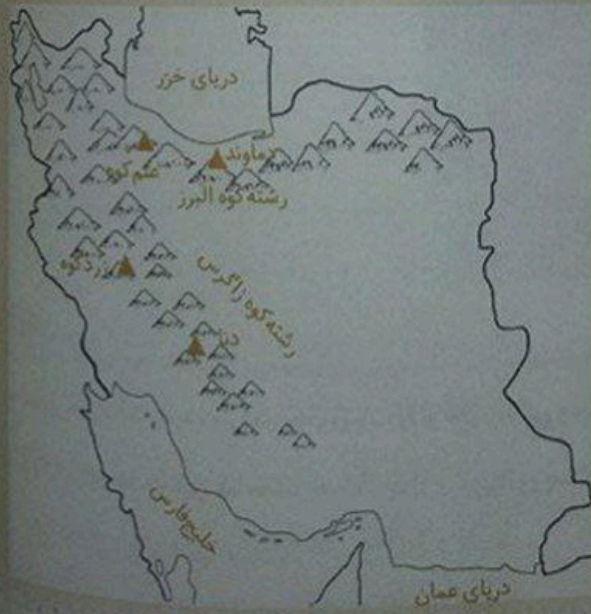

کار برگه شماره ۱۰: نقشه‌های ایران

۱- رشته کوه‌ها را با مداد قهوه‌ای و دریاها را با مداد آبی رنگ کنید. نام دریاها را بنویسید.

۲- روی نقشه، نام رشته کوه البرز و زاگرس و قله‌ی دماوند، دنا، زردکوه و علم کوه را بنویسید.

مطالعات اجتماعی - درس ۱۰. کوه‌ها و دشت‌های زیبا

۲۵۵

۳- نام جلگه‌های مهم ایران را در جای خالی بنویسید و جلگه‌های جنوبی ایران را با مداد سبز رنگ آمیزی کنید.